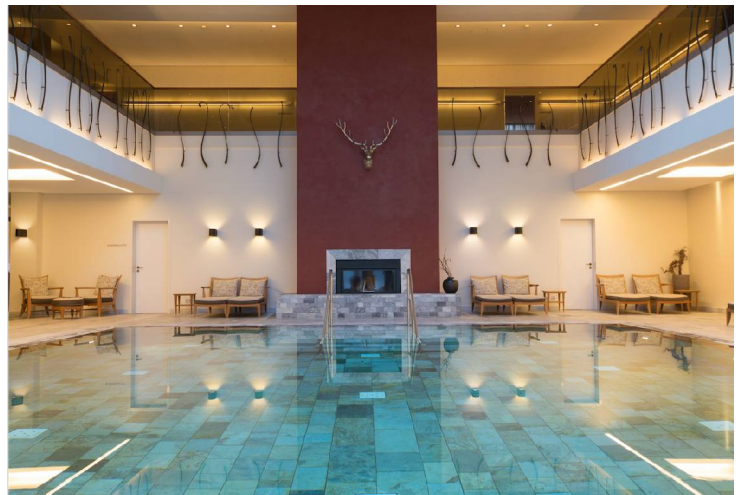

Wald & Schlosshotel Friedrichsruhe

GOLF, WELLNESS UND SPA

unser Haus zahlreiche bedeutende Awards, die eine wichtige Wertschätzung und zudem eine große Motivation für uns alle sind“, freuen sich Hoteldirektor Jürgen Wegmann und sein Stellvertreter Maître Dominique Metzger.

Die neue Spa Managerin Gabriela Noschka ergänzt: “Unsere einzigartige Spa-Welt begeistert einfach jeden und mit dem vielfältigen Angebot an erstklassigen Treatments sowie der hoteleigenen Wein-Wellness Pflegelinie SanVino können wir unseren Gästen einen traumhaften, entspannenden Aufenthalt bieten“.

Wald & Schlosshotel Friedrichsruhe

Kärcherstraße 11

74639 Zweiflingen-Friedrichsruhe

Telefon: +49 (0)7941/60 87-0

E-Mail: hotel@schlosshotel-friedrichsruhe.de

www.schlosshotel-friedrichsruhe.de

Pressekontakt:

Karin Storz Kommunikation / Zürich

Telefon: +41 43 811 53 67

E-Mail: mail@KarinStorz.com